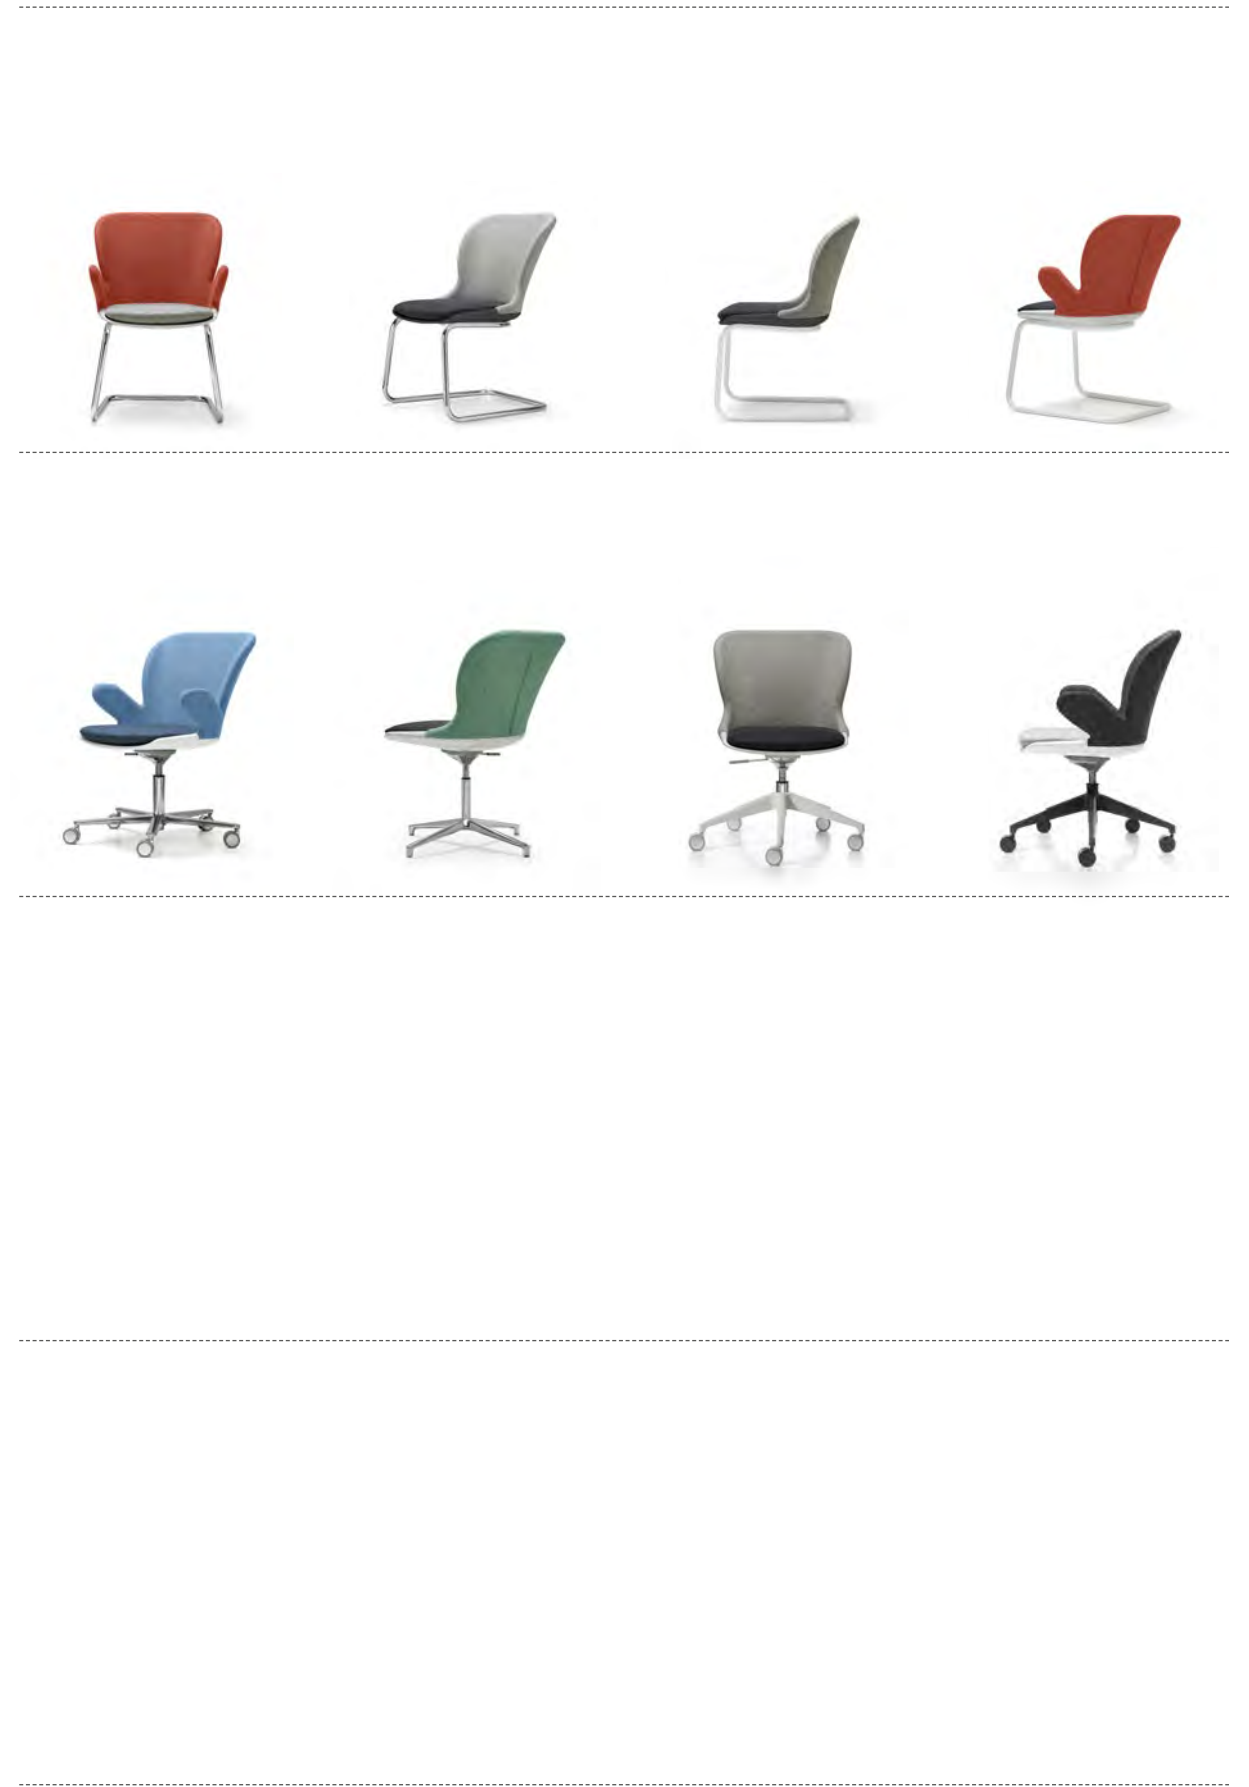

COLLEZIONE SEDUTE 2017

LINEA ARREDO NAIL CENTER

02

03

06

07

Metròdesign®