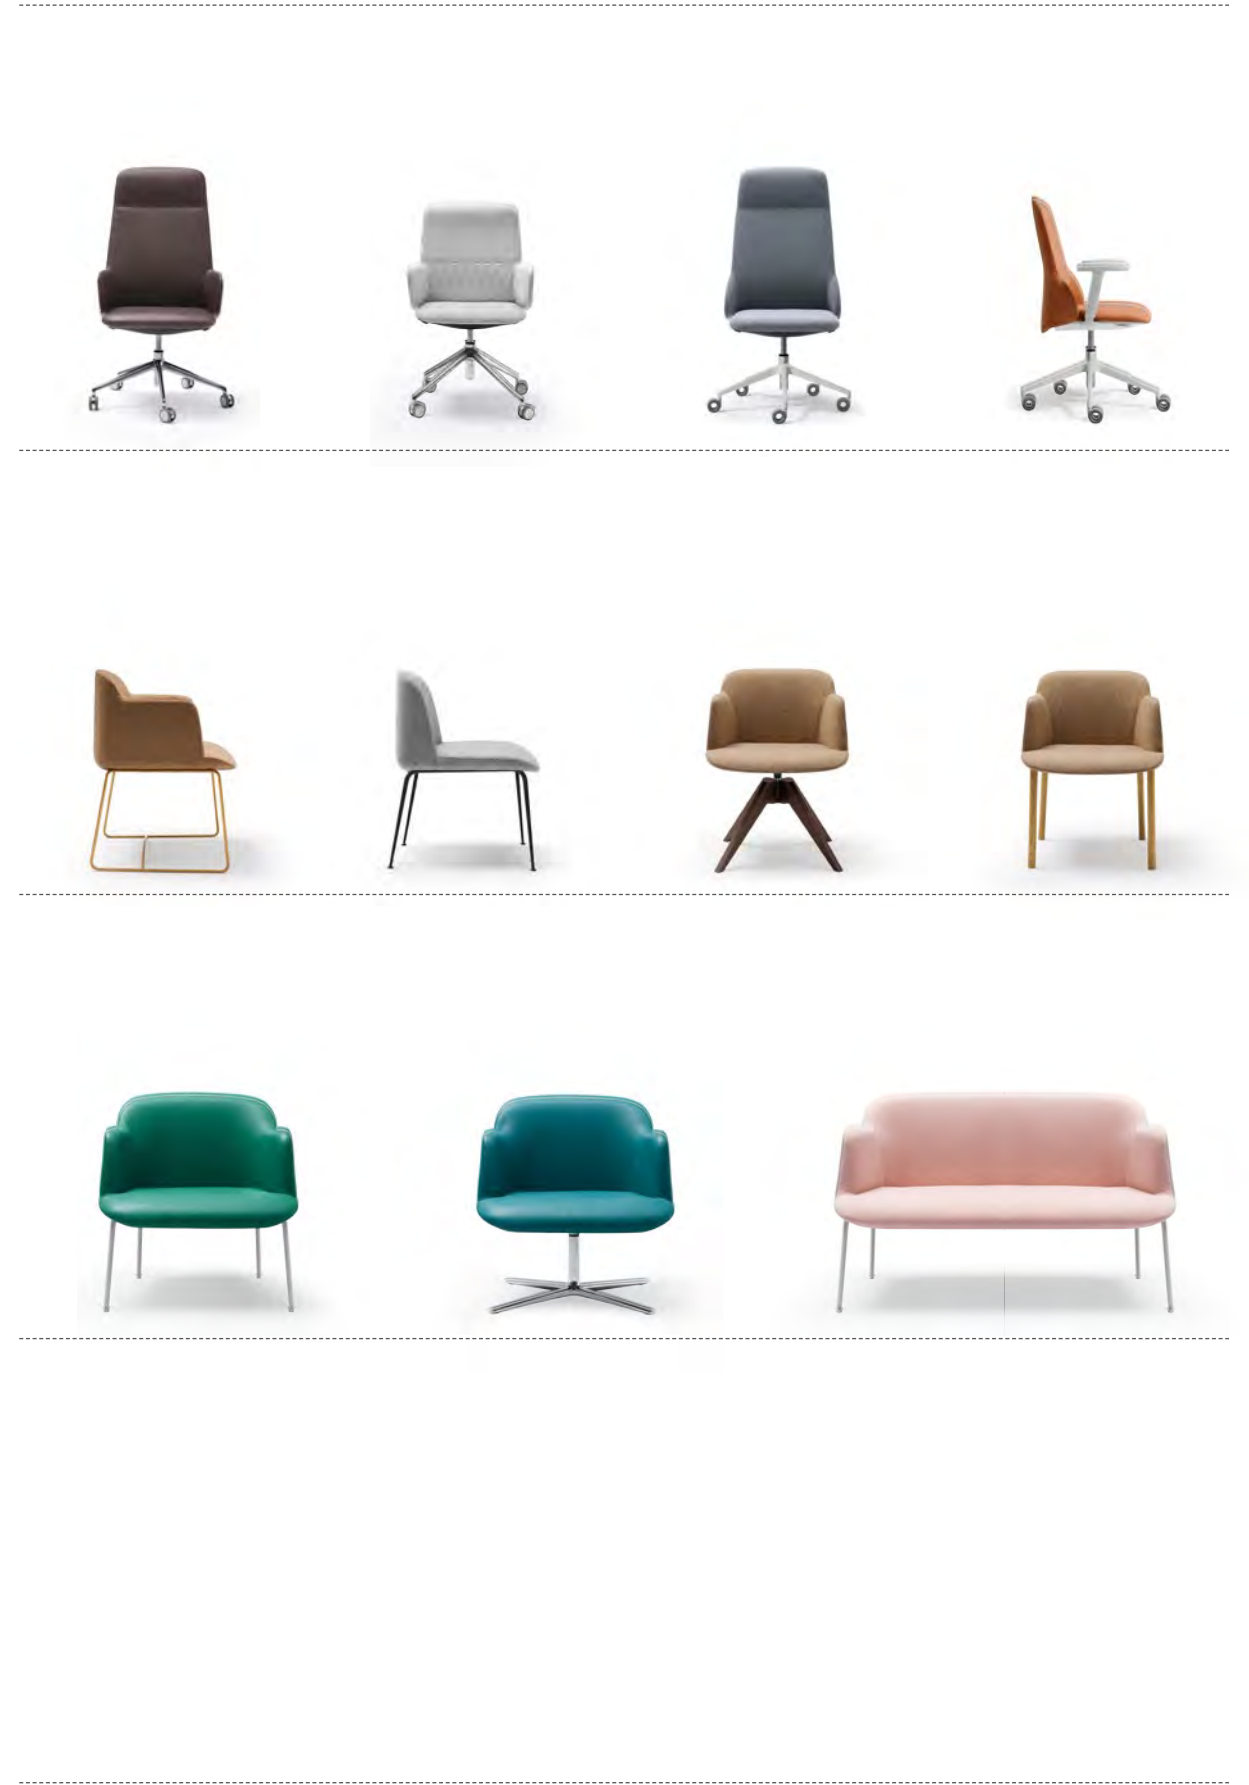

COLLEZIONE SEDUTE 2017

LINEA ARREDO NAIL CENTER

02

03

06

07

Metròdesign®