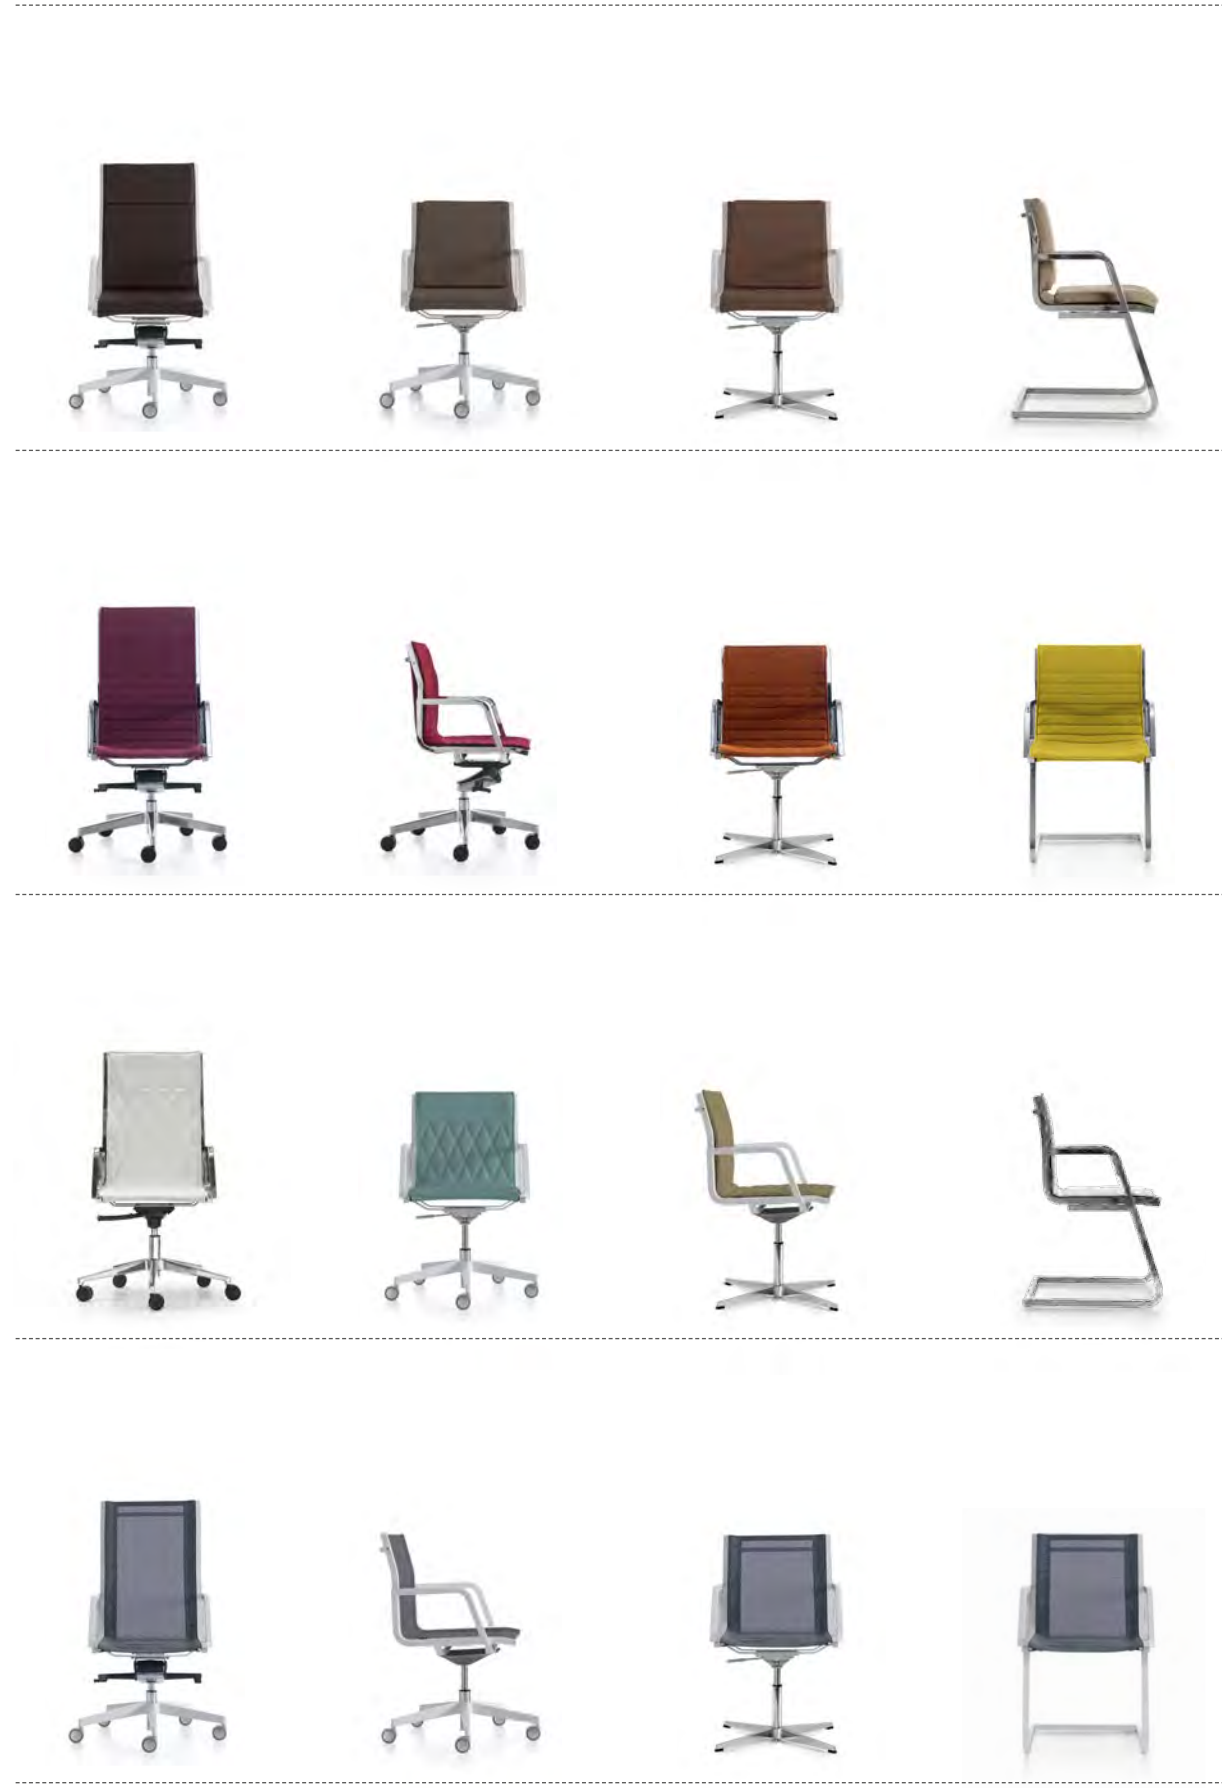

COLLEZIONE SEDUTE 2017

LINEA ARREDO NAIL CENTER

02

03

06

07

Metròdesign®