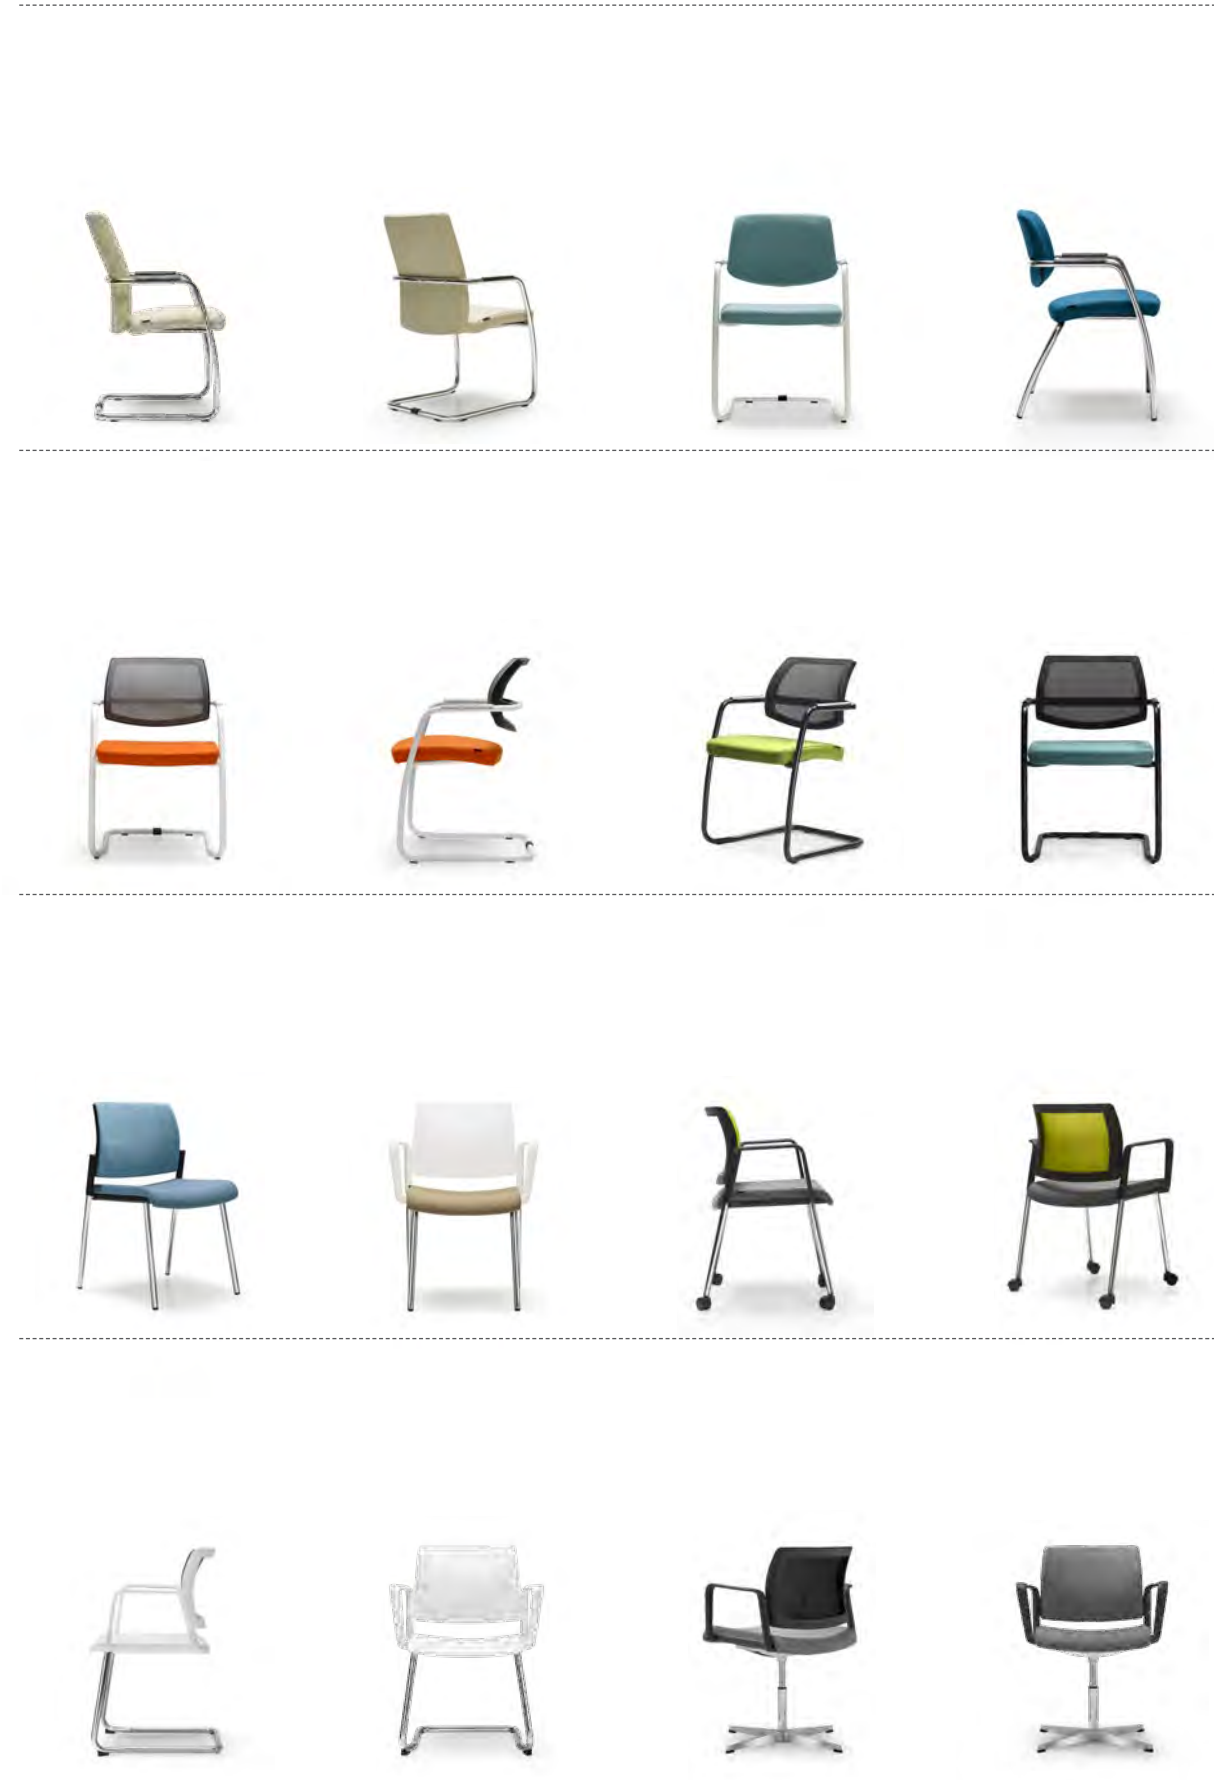

COLLEZIONE SEDUTE 2017

LINEA ARREDO NAIL CENTER

02

03

06

07

Metròdesign®