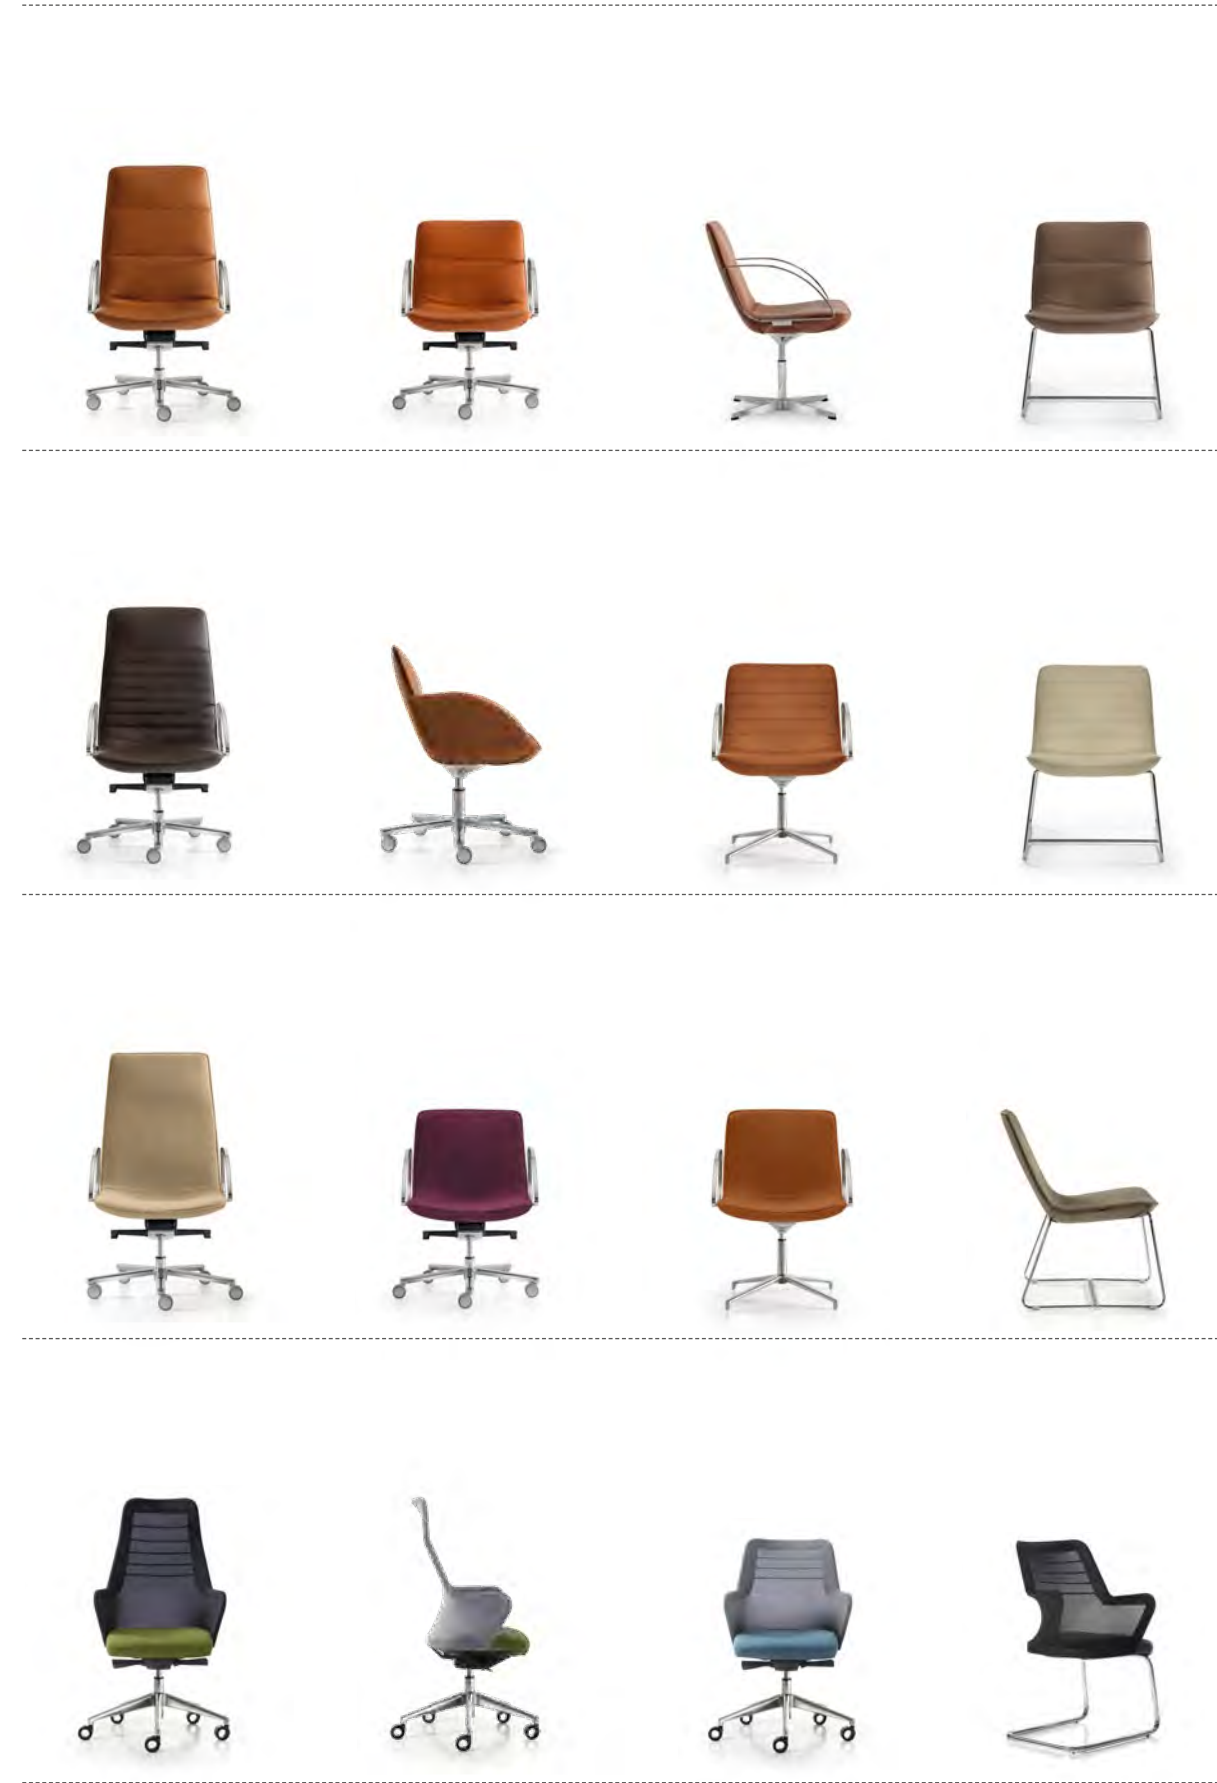

COLLEZIONE SEDUTE 2017

LINEA ARREDO NAIL CENTER

02

03

06

07

Metròdesign®