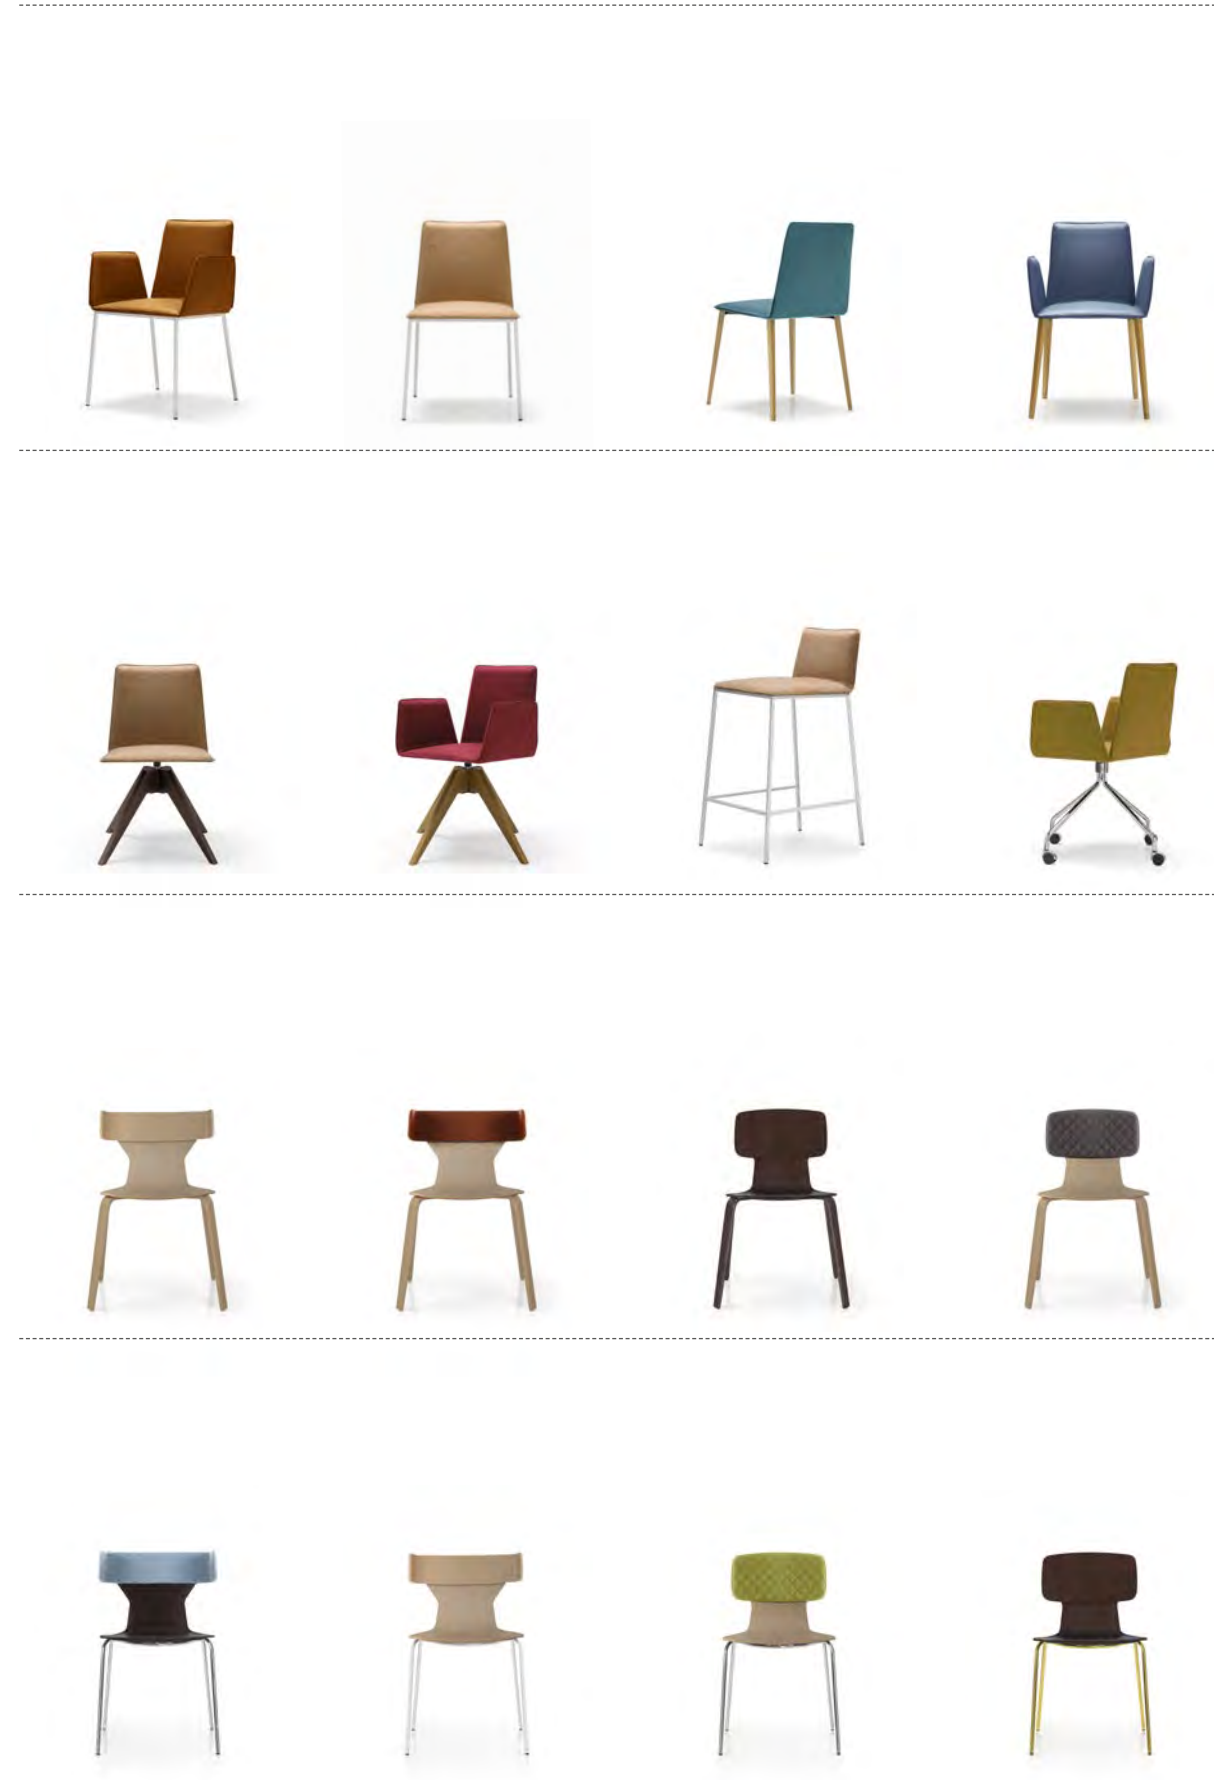

COLLEZIONE SEDUTE 2017

LINEA ARREDO NAIL CENTER

02

03

06

07

Metròdesign®