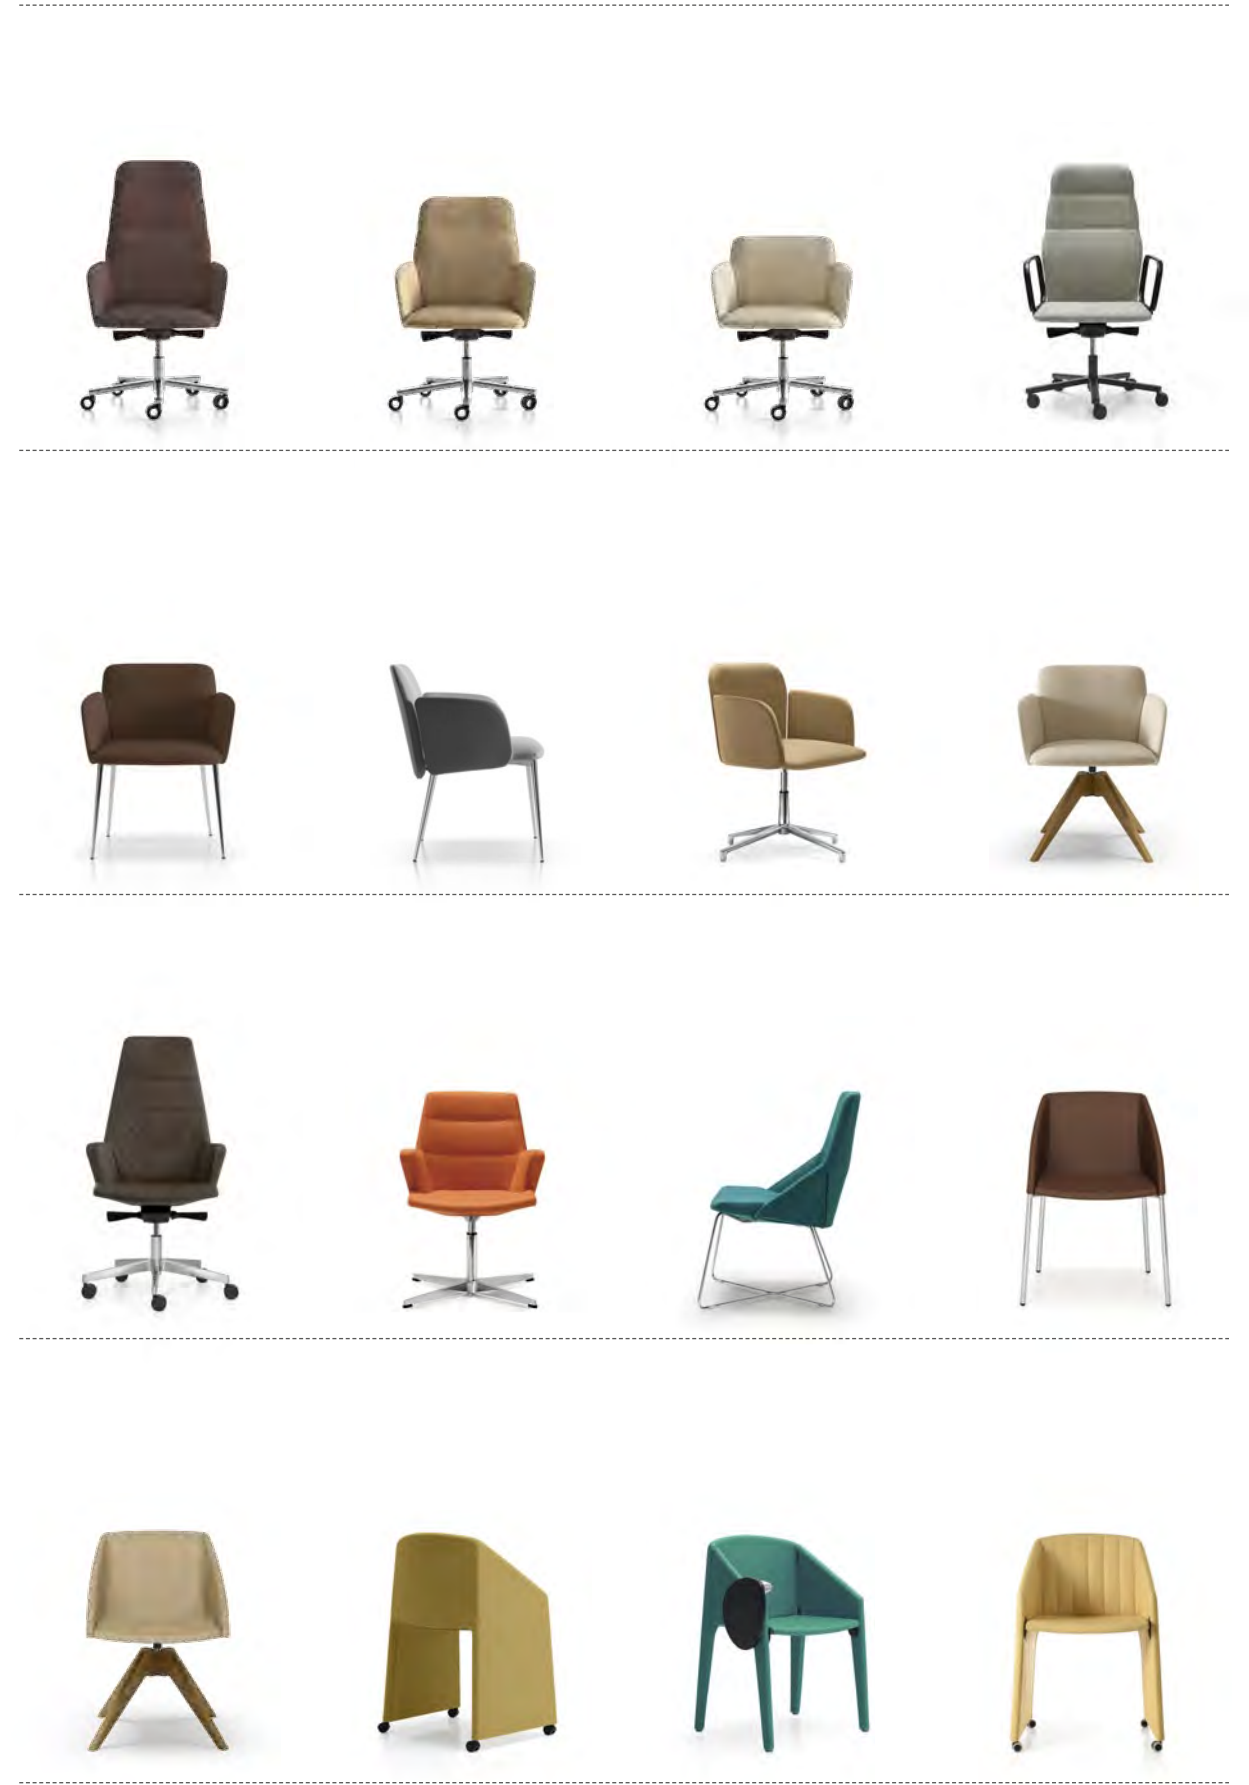

COLLEZIONE SEDUTE 2017

LINEA ARREDO NAIL CENTER

02

03

06

07

Metròdesign®