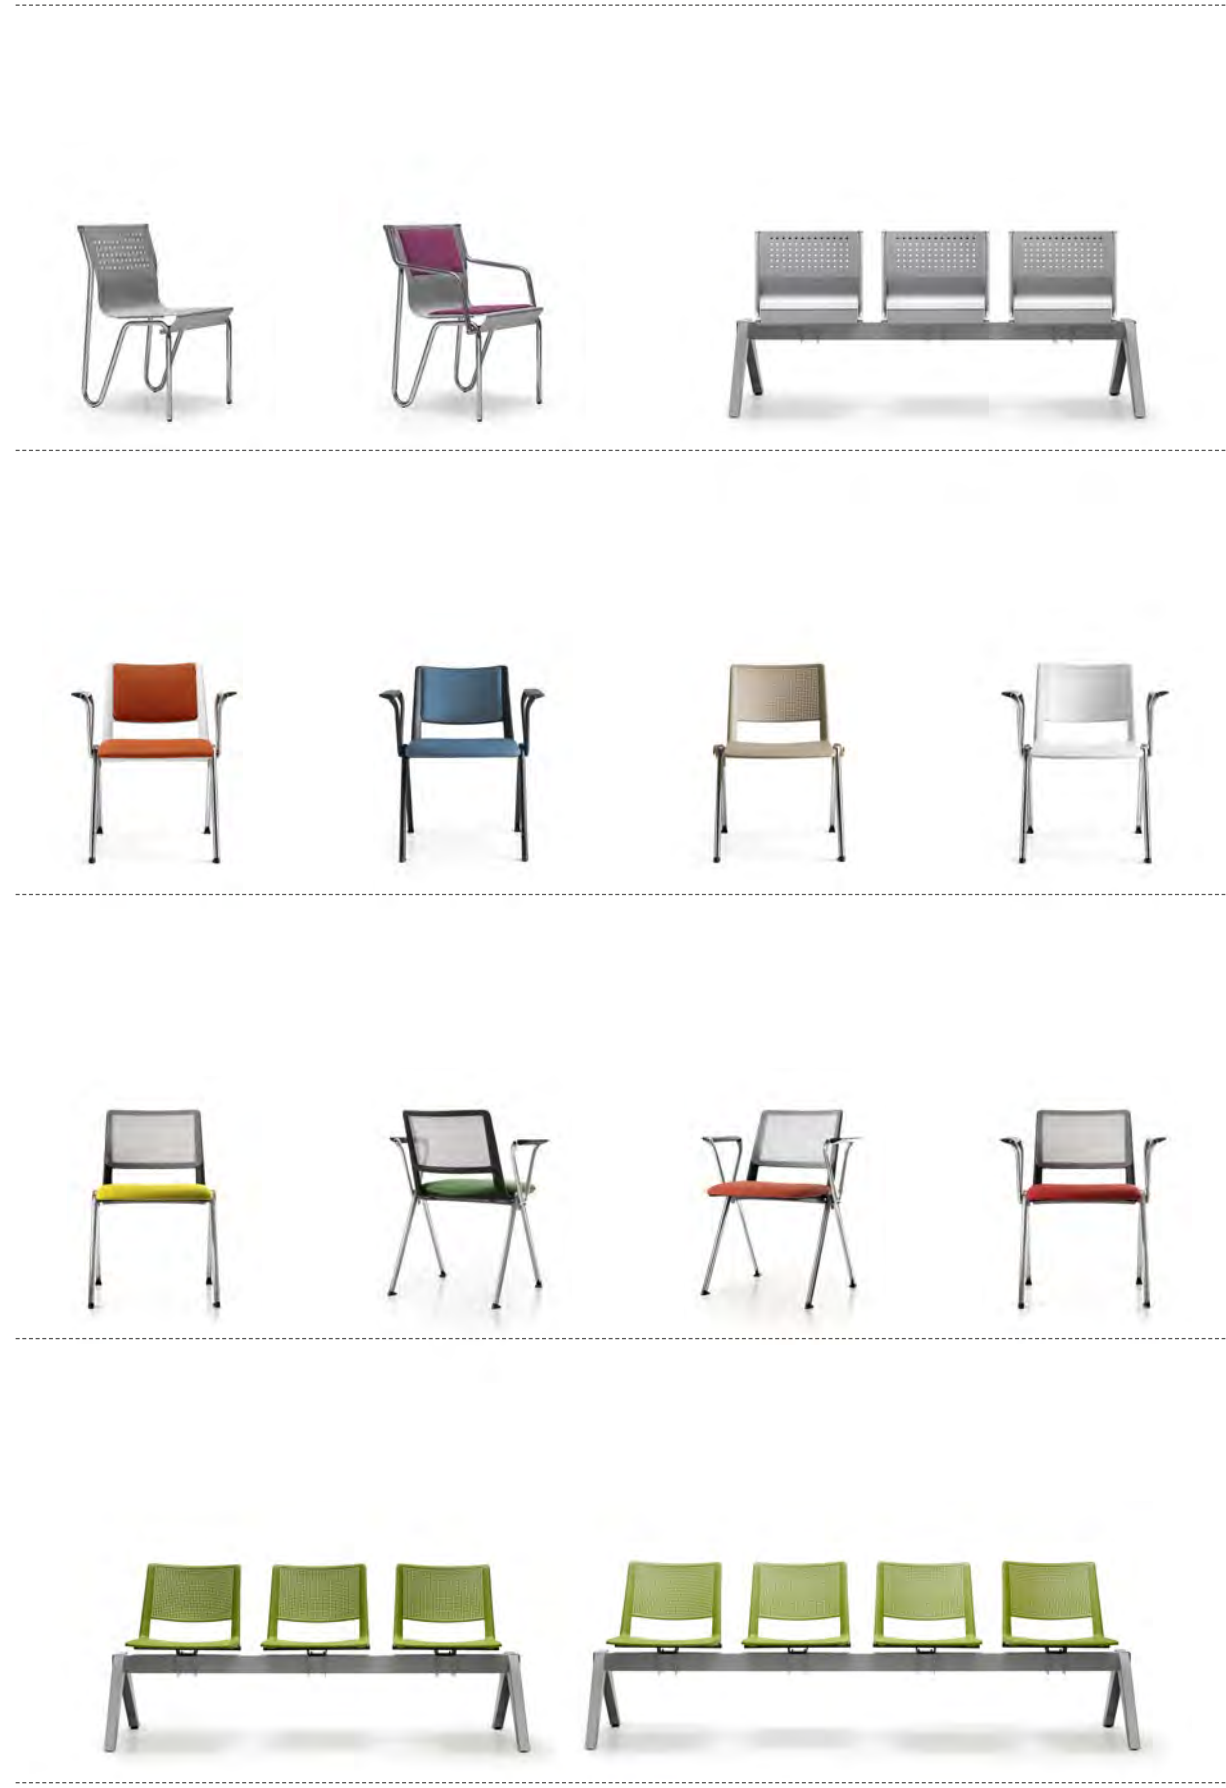

COLLEZIONE SEDUTE 2017

LINEA ARREDO NAIL CENTER

02

03

06

07

Metròdesign®