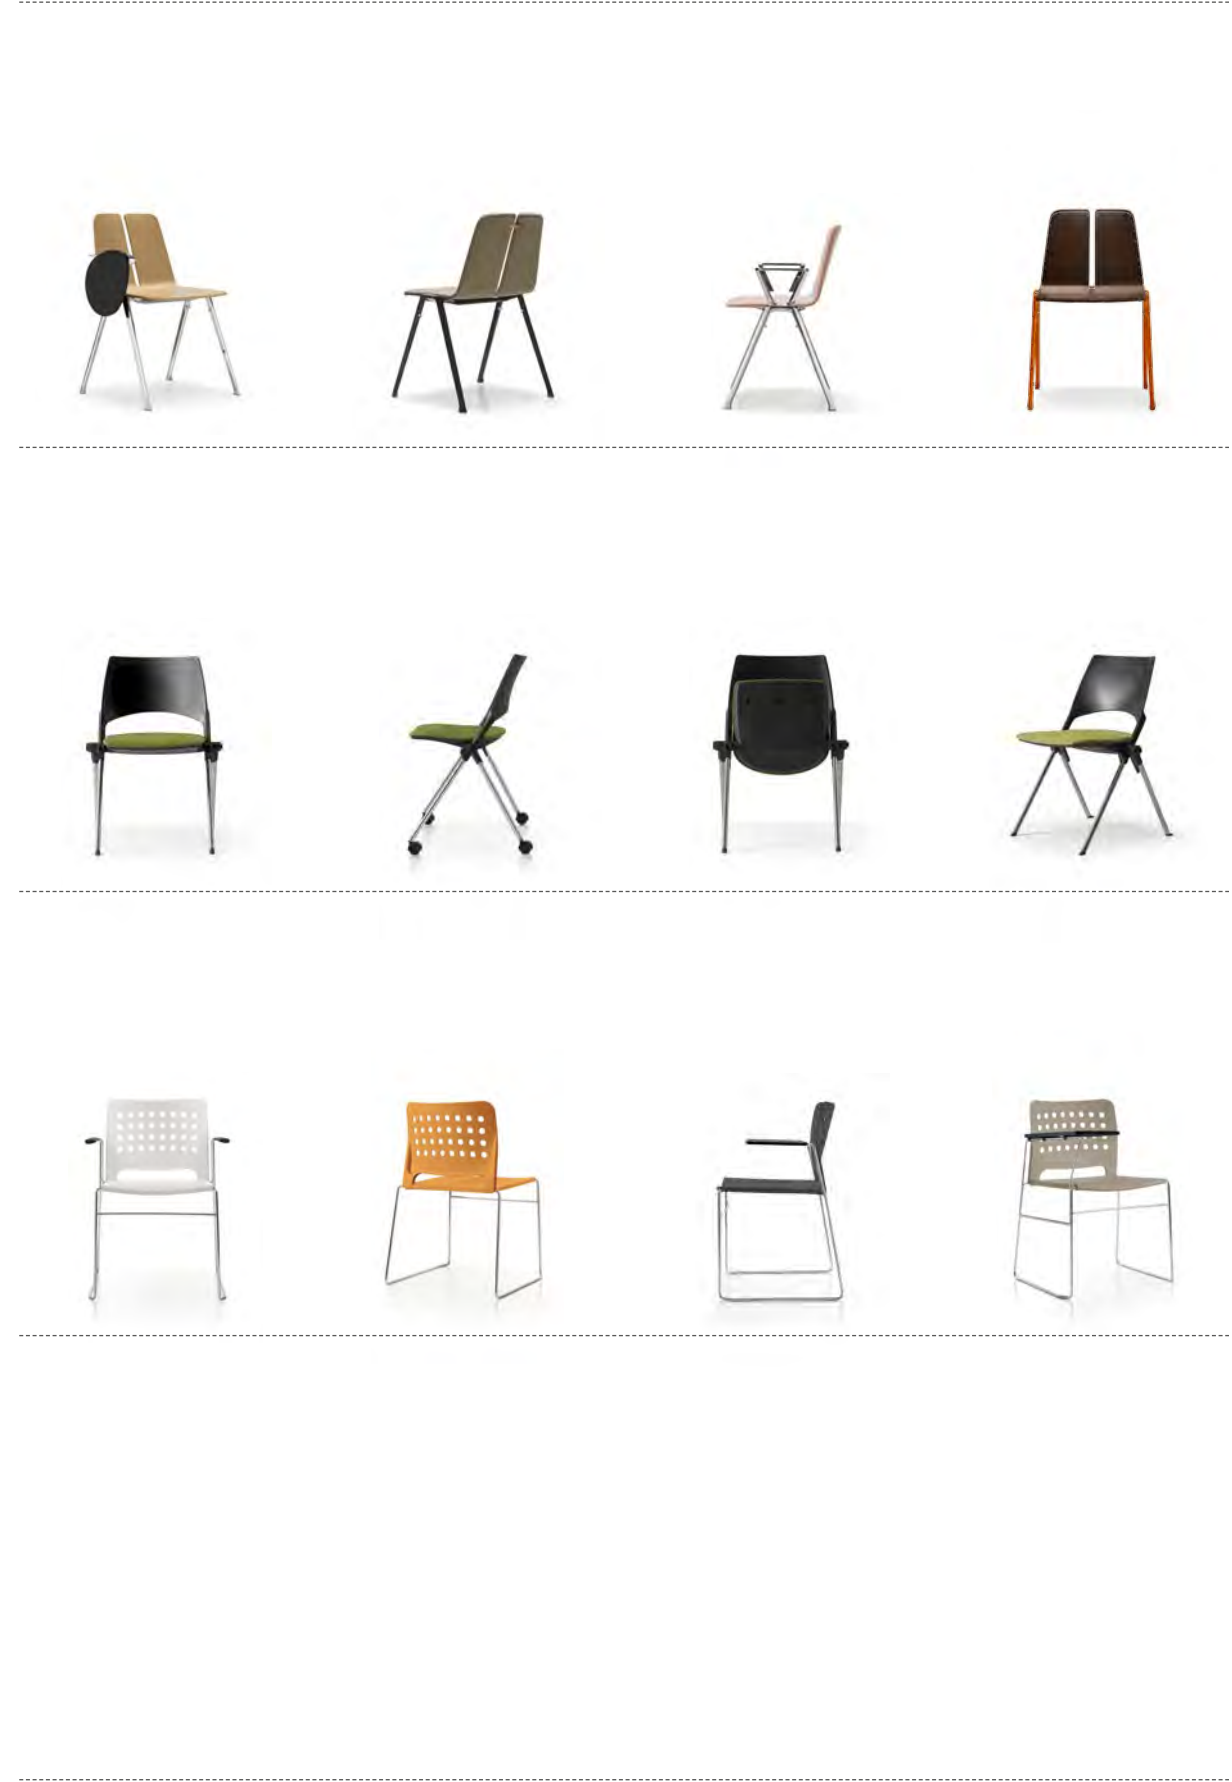

COLLEZIONE SEDUTE 2017

LINEA ARREDO NAIL CENTER

02

03

06

07

Metròdesign®