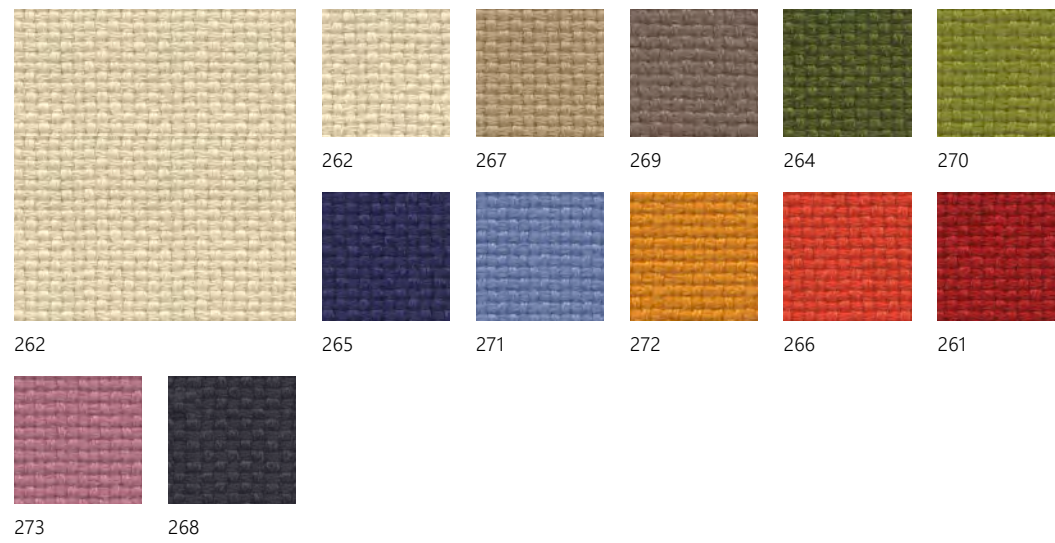

TRAMA

CATEGORIA 3

1. 735 gr/mtl
2. 100% Trevira CS