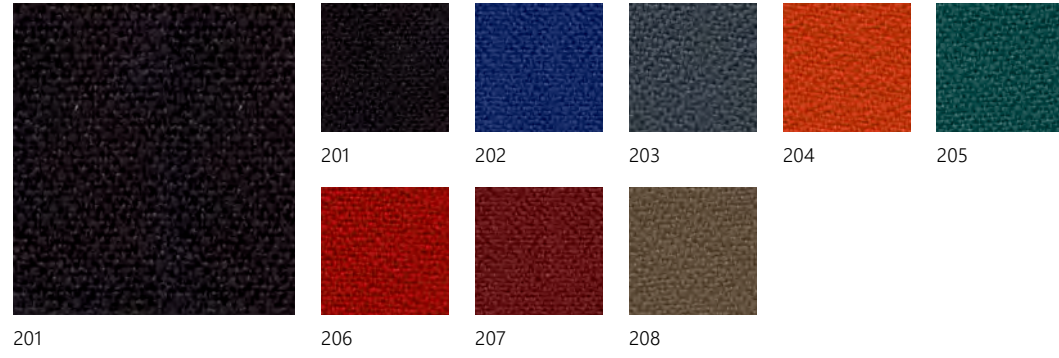

CREPE

CATEGORIA 1

1. 350 gr/mtl
2. 100% Poliestere/Polyester