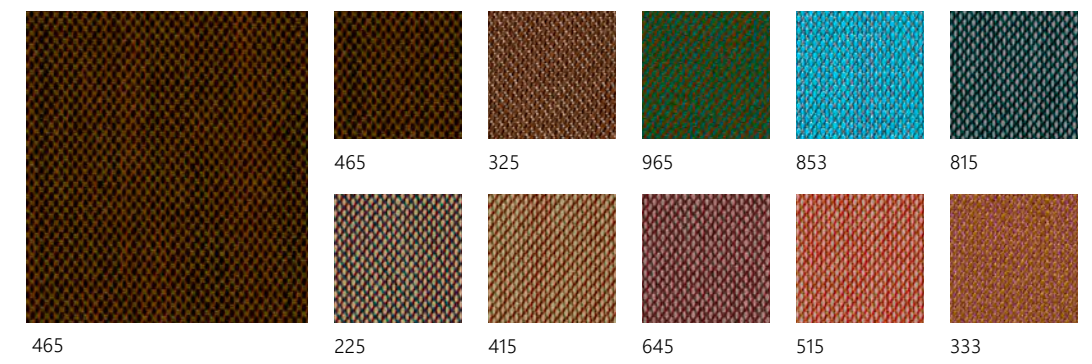

UMAMI

Categoria 7

1. 470 g/lin.m
2. 90% New wool worsted 10% Nylon

STEELCUT TRIO

Categoria 7

1. 770 g/lin.m
2. 90% New wool worsted

TEMPO

Categoria 6