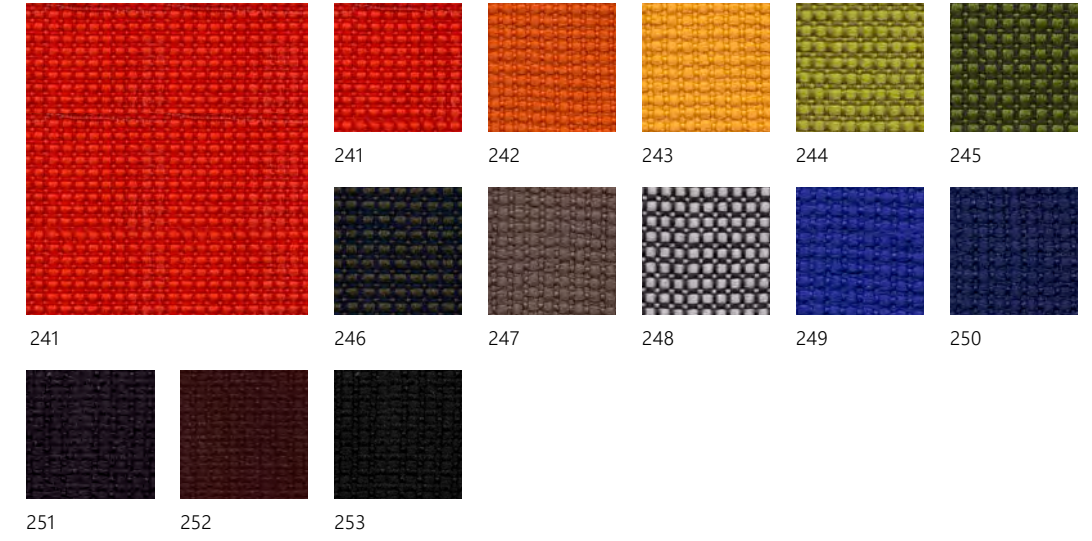

BIKOS

CATEGORIA 2

1. 480 gr/mtl -
2. 100% Trevira CS