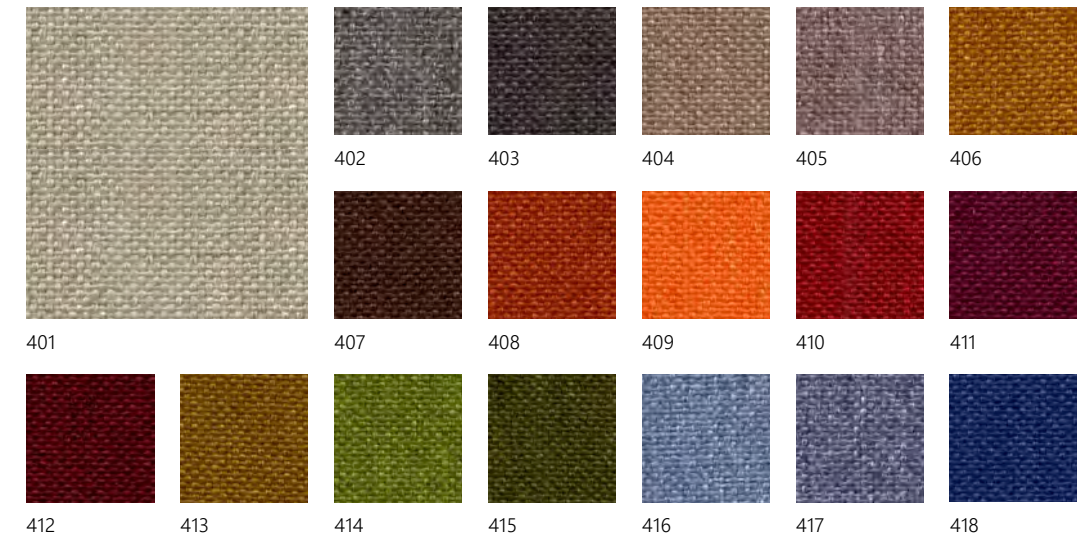

MELANGE

CATEGORIA 3

1. 390 g/lin.m
2. 100% Trevira CS