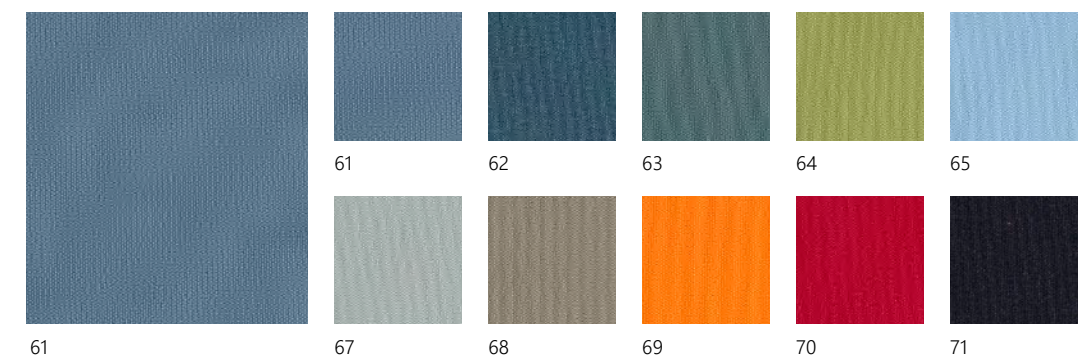

1. 470 g/lin.m
2. 100% Trevira CS

PIED POULE

Categoria 6

- 1. 550 g/lin.m
- 2. 66% cotone - 34% poliestere

F961.01

F961.01

VELLUTO

Categoria 7 / Oro Venezia 126 Categoria 8