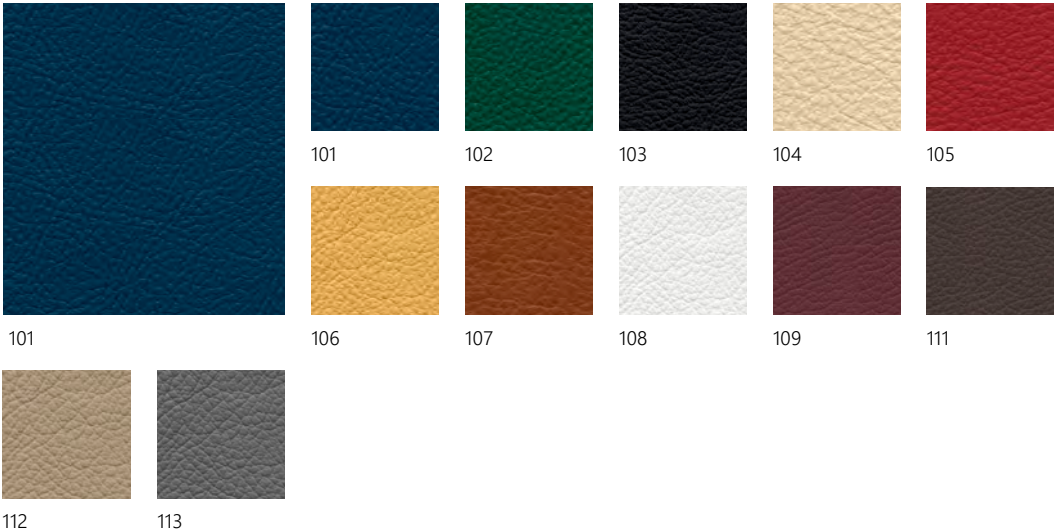

PELLE LEATHER

CATEGORIA 5

1. 620 g/lin.m
2. 100% Pelle bovina/Bovine leather