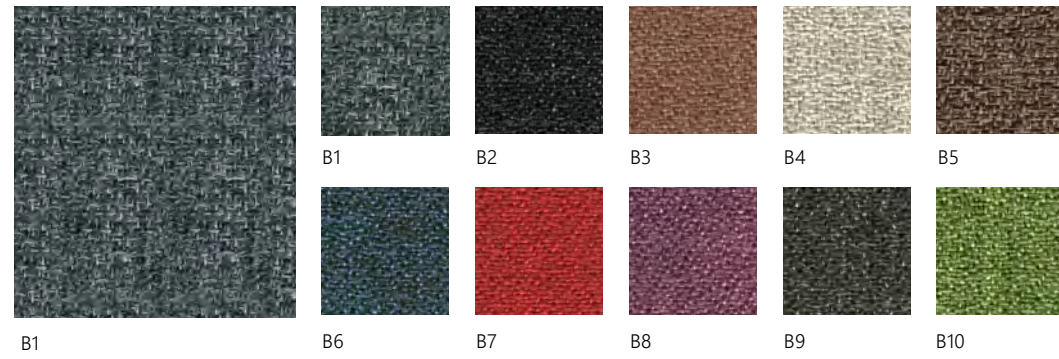

BIO-EXPO

CATEGORIA 2

1. 300 gr/mt²
2. 100% Propitex FR batteriostatico