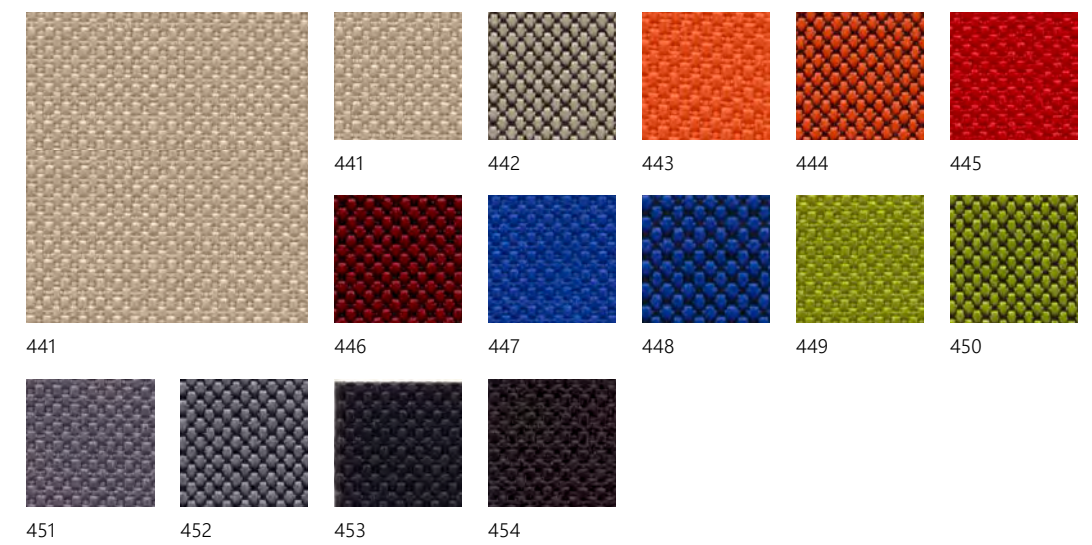

LASER

CATEGORIA 2

1. 560 gr/mtl
2. 100% Poliestere FR®