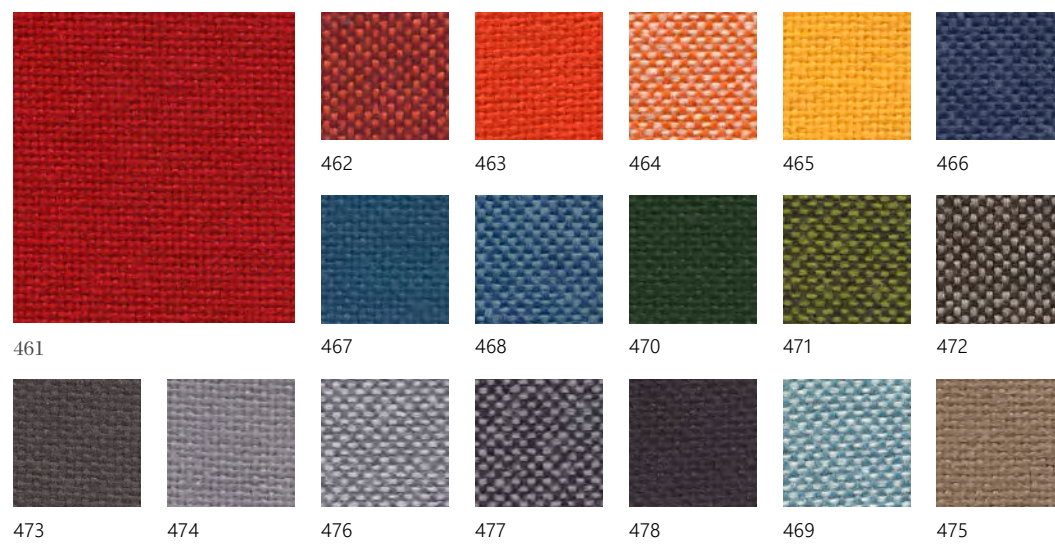

JET

Categoria 3

1. 365 +/-5% g/lin.m
2. 100% Poliestere Trevira CS