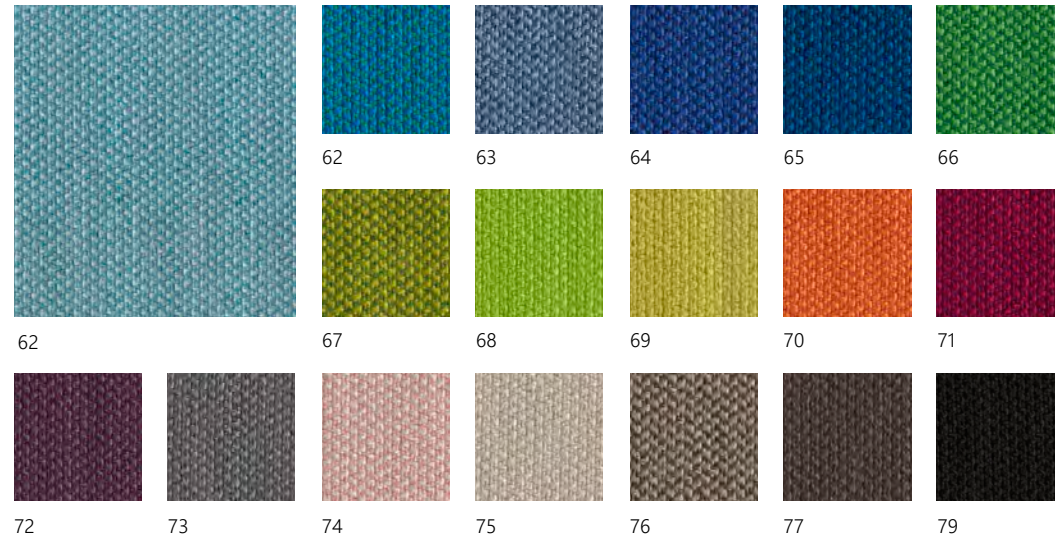

ERA

CATEGORIA 3

1. 448 gr/mtl
2. 100% Polyester