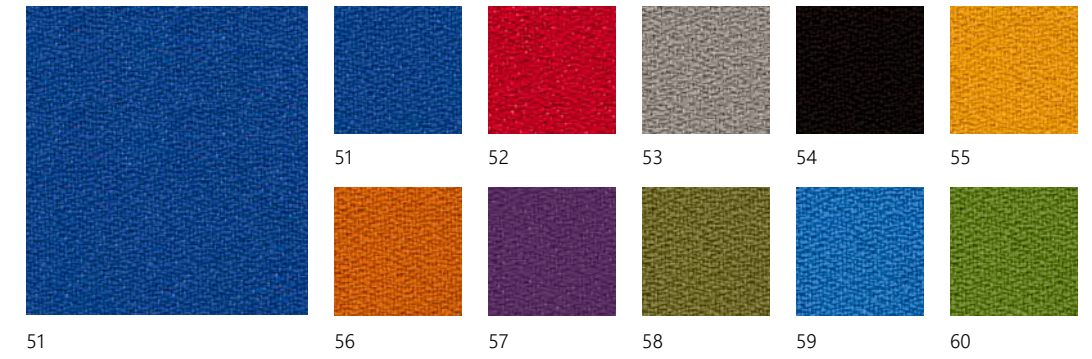

EXTREME

CATEGORIA 2

1. 350 g/mtl
2. 100% Xtreme FR®